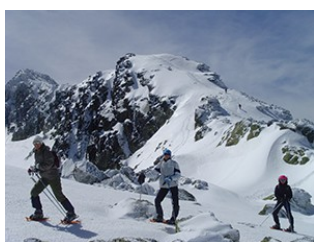

Programa invierno colegios 1 jornada

Jornada medioambiental

Programa de 1 día que incluye
Senda ecológica + juegos en la naturaleza

15€

Jornada nieve

Programa de 1 día que incluye
Excursión con raquetas de nieve +
construcción de igloos y cuevas de nieve.

18€

Jornada multi-aventura

Programa de 1 día que incluye
Escalada, rápel, tirolina, slack line y
carrera de orientación.

20€

Programa primavera - otoño colegios 1 jornada

Jornada acuática

Programa de 1 día que incluye
Descenso de barrancos.

Alojamiento y pensión completa.

Día 1: Gymkhana de orientación y juegos en la naturaleza.

Día 2: Descenso de Barranco.

Día 3: Jornada Multiaventura: Tirolina, escalada y rápel.

Día 4: Descenso de Barranco + Vía ferrata.